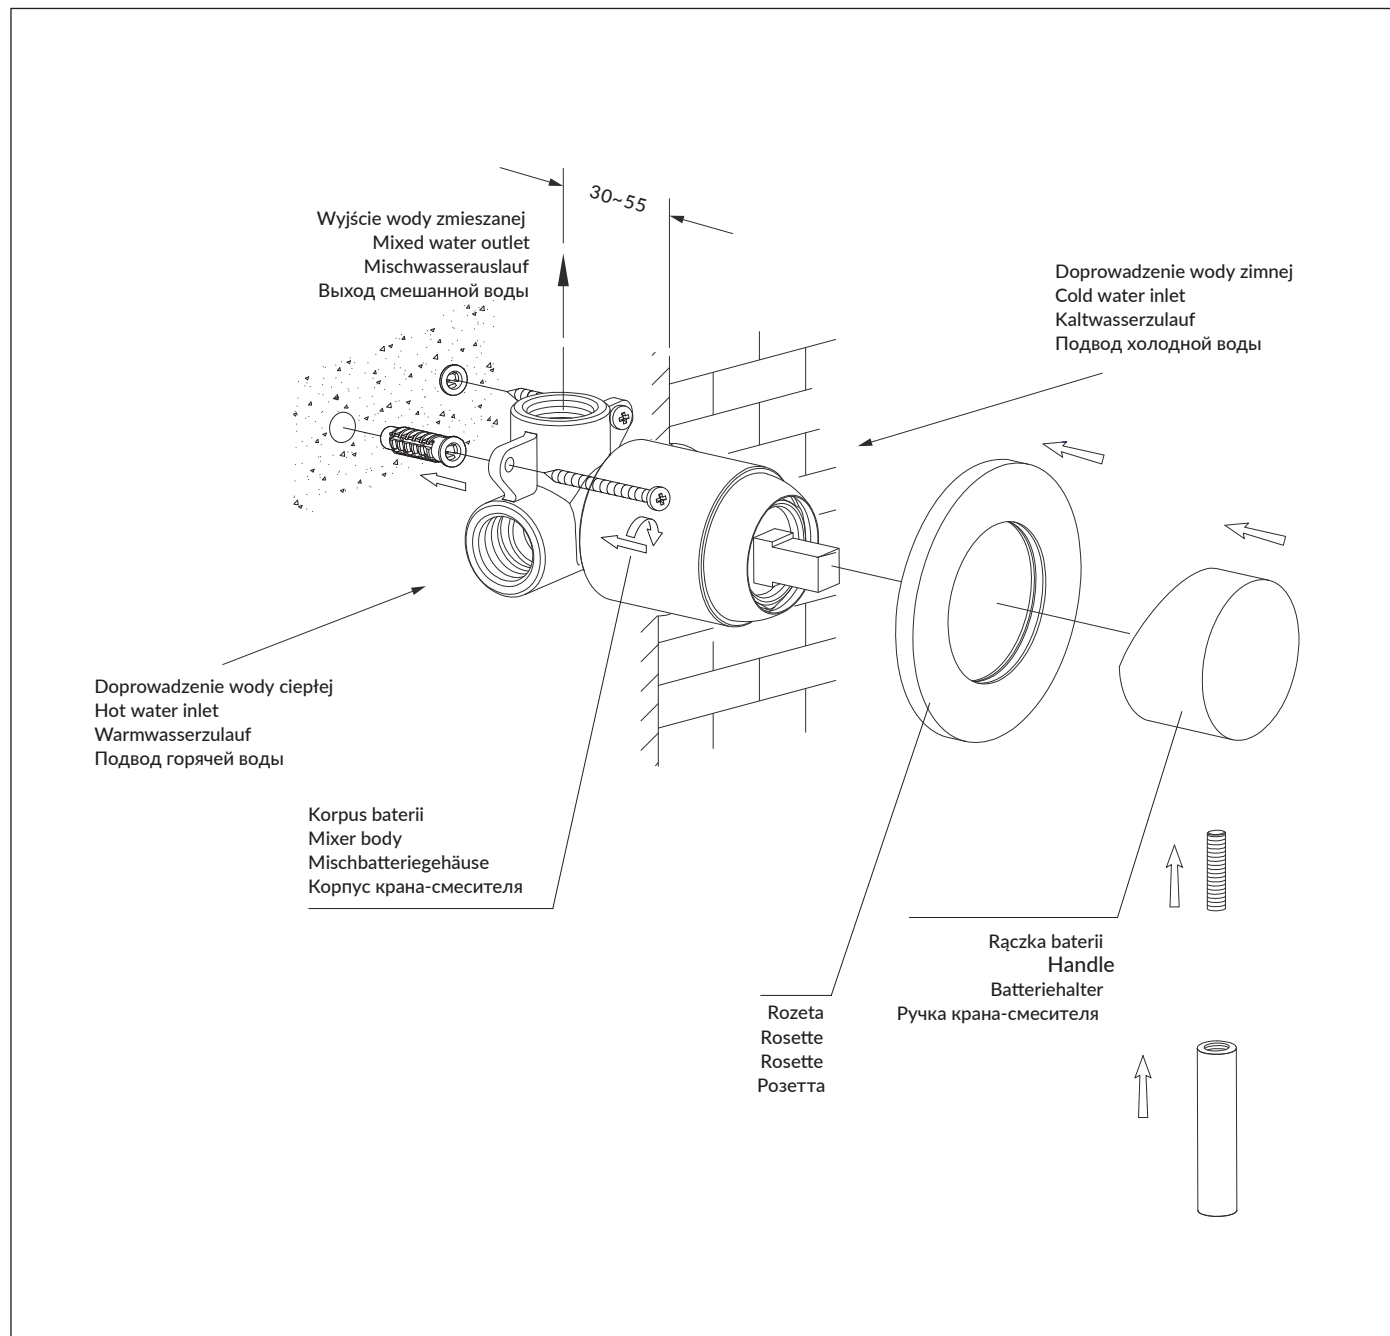

Y1245BL

Instrukcja montażu i konserwacji | Installation and maintenance | Montage- und Wartungsanleitung | Инструкция по установке и уходу

PL Powierzchnię produktów należy czyścić miękką ściereczką z dodatkiem łagodnego środka czyszczącego lub roztworu kwasu cytrynowego. Niewskazane jest stosowanie szorstkich materiałów ani żrących lub ścierających środków czyszczących, ponieważ mogą one spowodować uszkodzenia powłoki. Po więcej informacji i przydatnych wskazówek dotyczących dbania o produkty zapraszamy na omnires.com.

DE Die Produktoberfläche ist mit einem weichen Tuch und einem milden Reinigungsmittel oder einer Zitronensäurelösung zu reinigen. Raue Materialien oder ätzende bzw. scheuernde Reinigungsmittel sollen nicht verwendet werden, da sie zu Beschädigungen der Beschichtung führen können. Weitere Informationen und nützliche Hinweise zur Pflege von Produkten finden Sie auf der Webseite omnires.com.